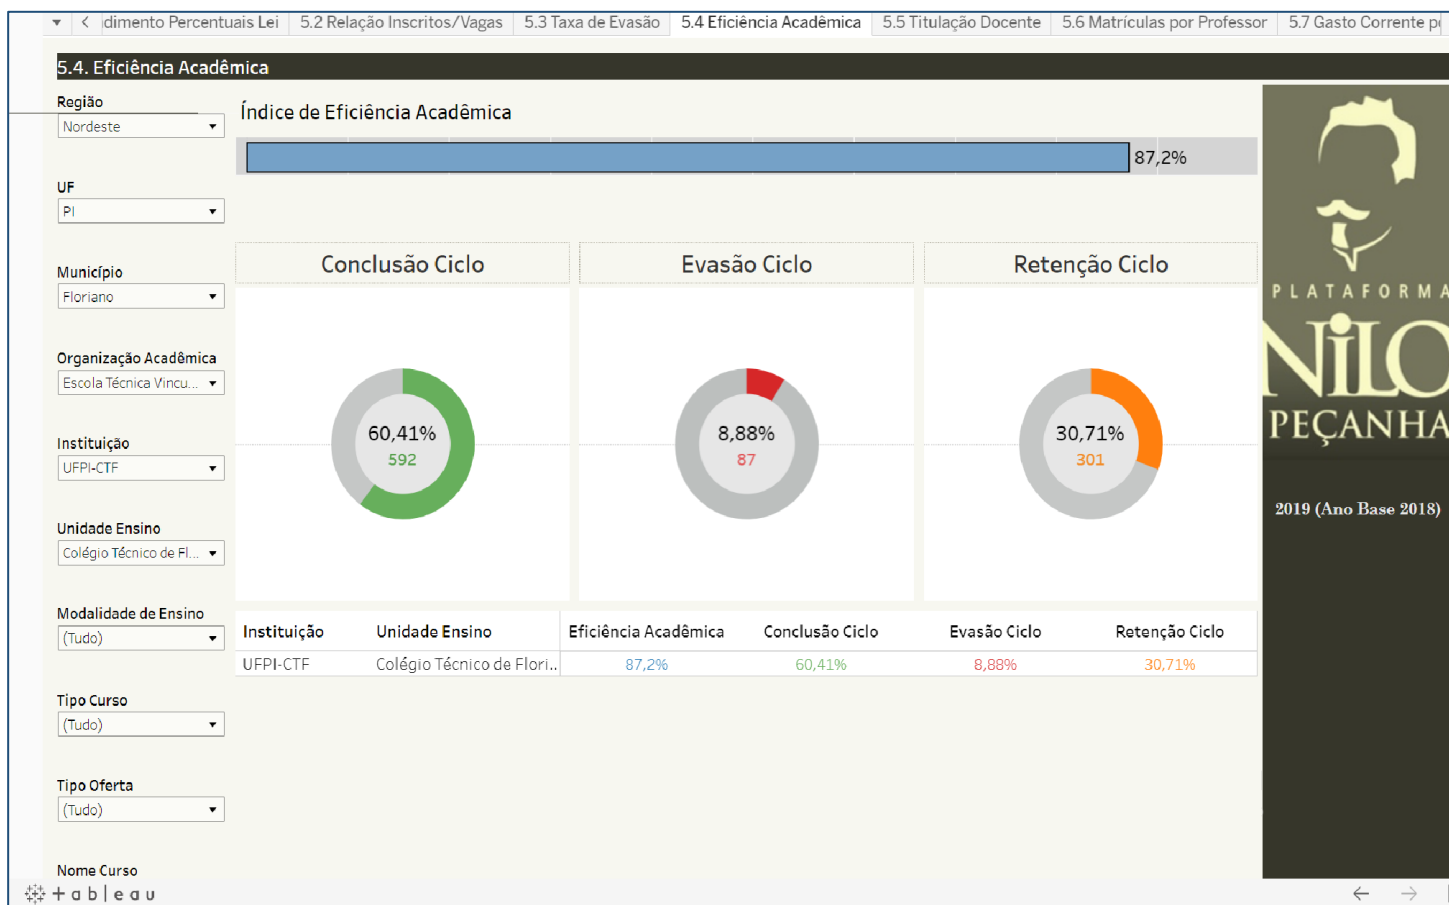

UNIVERSIDADE FEDERAL DO PIAUÍ  
SUPERINTENDÊNCIA DE ENSINO BÁSICO TÉCNICO E TECNOLÓGICO  
COLÉGIO TÉCNICO DE FLORIANO

**ÍNDICE DE EFICIÊNCIA ADÊMICA: Referência – 2019 (ANO BASE 2018)**

Fonte: Plataforma Nilo Peçanha